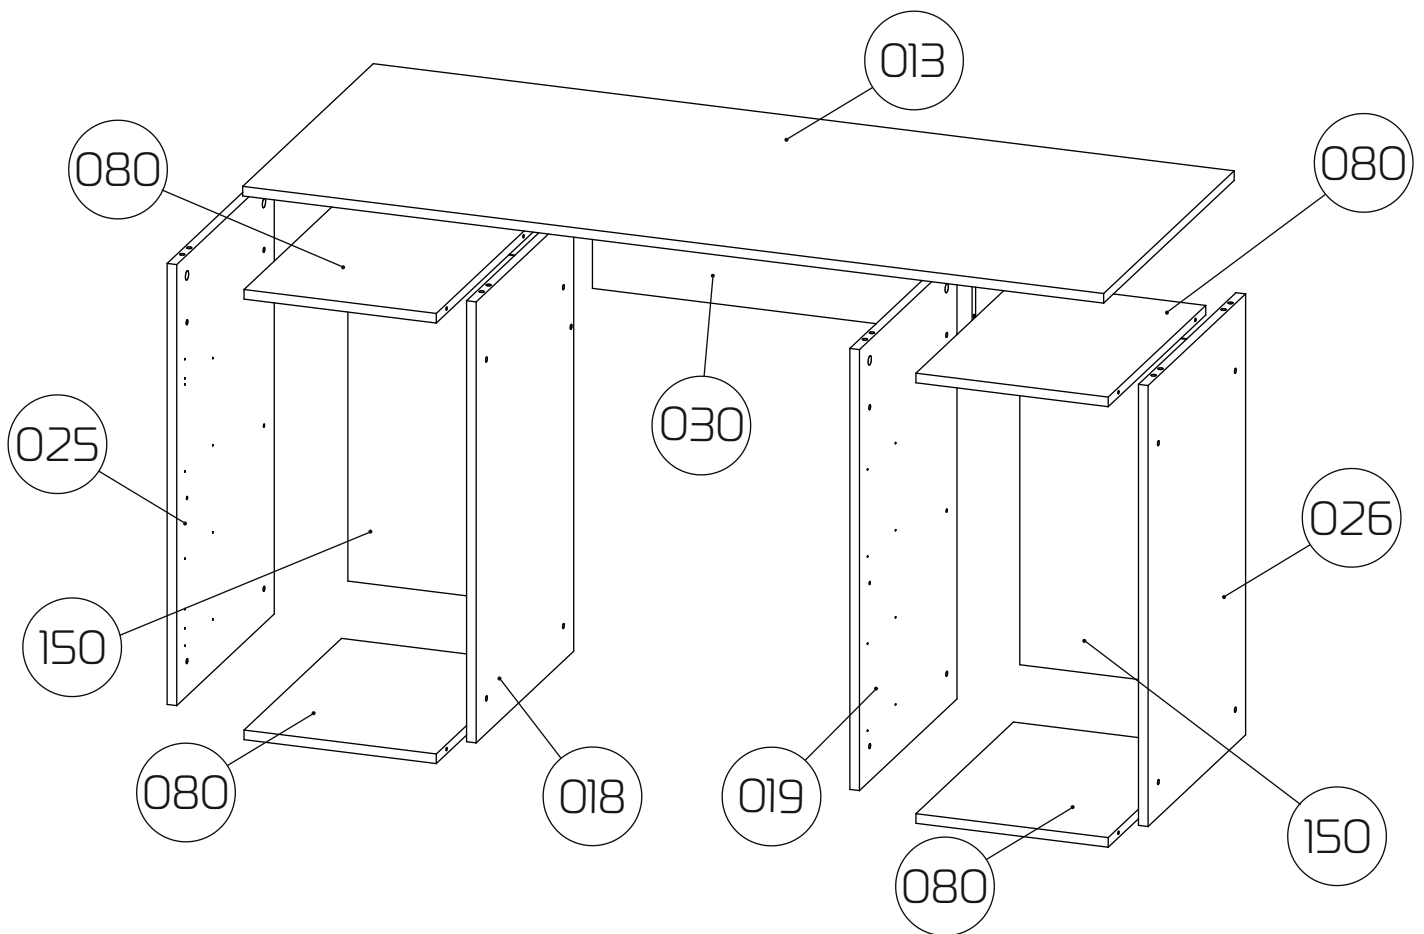

СТОЛ

«Милан-7»

инструкция по сборке

Перед сборкой:

60 мин.

- Проверьте внешний вид и целостность деталей в упаковке.
Претензии по их повреждению принимаются только при отсутствии следов сборки на деталях.
- Сохраните упаковку и паспорт изделия до окончания сборки.
При выявлении в процессе сборки брака и некомплектности изделия для оформления претензии необходимо предоставить информацию с этикетки и паспорта изделия.
- Проверьте количество деталей и фурнитуры по перечню.
Предприятие - изготовитель оставляет за собой право вносить конструктивные изменения в изделие, заменять фурнитуру и метизы на аналогичные. При недокомплекте или поломке детали обратитесь в магазин для её замены.
- Соблюдайте порядок сборки, приводимый в данной инструкции.
При несоблюдении инструкций по сборке и эксплуатации с компании - производителя снимаются гарантийные обязательства.

Обращаем Ваше внимание на то, что продукция фабрики Мастер продаётся только в оригинальной упаковке с логотипом MF Master. Остерегайтесь подделок!

Сборка стола
«Милан-7»

- ①③ - Столешница (1433x597x16) - 1шт
- ①⑧ - Бок внутренний левый (734x446x16) - 1шт
- ①⑨ - Бок внутренний правый (734x446x16) - 1шт
- ②⑤ - Бок внешний. левый (734x446x16) - 1шт
- ②⑥ - Бок внешний. правый (734x446x16) - 1шт
- ③③ - Царга (632x220x16) - 1шт
- ③④ - Горизонт (320x446x16) - 4шт
- ①⑤ - З/стенка ДВП (576x348x16) - 2шт

8

Направляющие для ящиков также можно крепить в правой тумбе!

Сборка ящиков для стола "Милан-7"

050 - Фасад ящика (348x141x16) x 4 шт

060 - Бок ящика (400x80x16) x 8 шт

070 - З/стенка ящика (262x80x16) x 4 шт

14

x4

15

16

Сборка двери для
стола "Милан-7"

①00 - Дверь (576x348x16) x 1 шт

①081 - Полка вкладная (320x446x16) x 1 шт

17