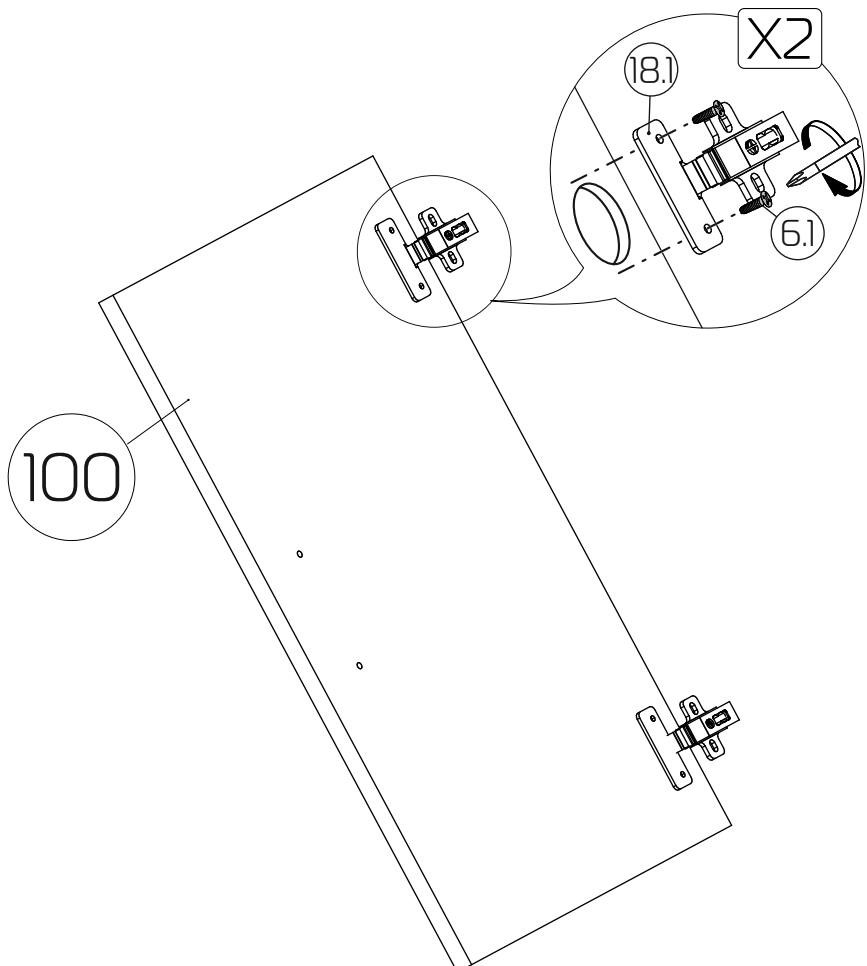

8

Направляющие для ящиков также можно крепить в правой тумбе!

Сборка ящиков для стола "Милан-7"

050 - Фасад ящика (348x141x16) x 4 шт

060 - Бок ящика (400x80x16) x 8 шт

070 - З/стенка ящика (262x80x16) x 4 шт

140 - Дно ящика ДВП (292x405x3) x 4 шт

9

Обратите внимание
Боковины ящика
универсальные - одинаковые!

10

11

12

13

x4

14

x4

15

16

Сборка двери для
стола "Милан-7"

①00 - Дверь (576x348x16) x 1 шт

①081 - Полка вкладная (320x446x16) x 1 шт

17

18

19

20

Регулировка петель: