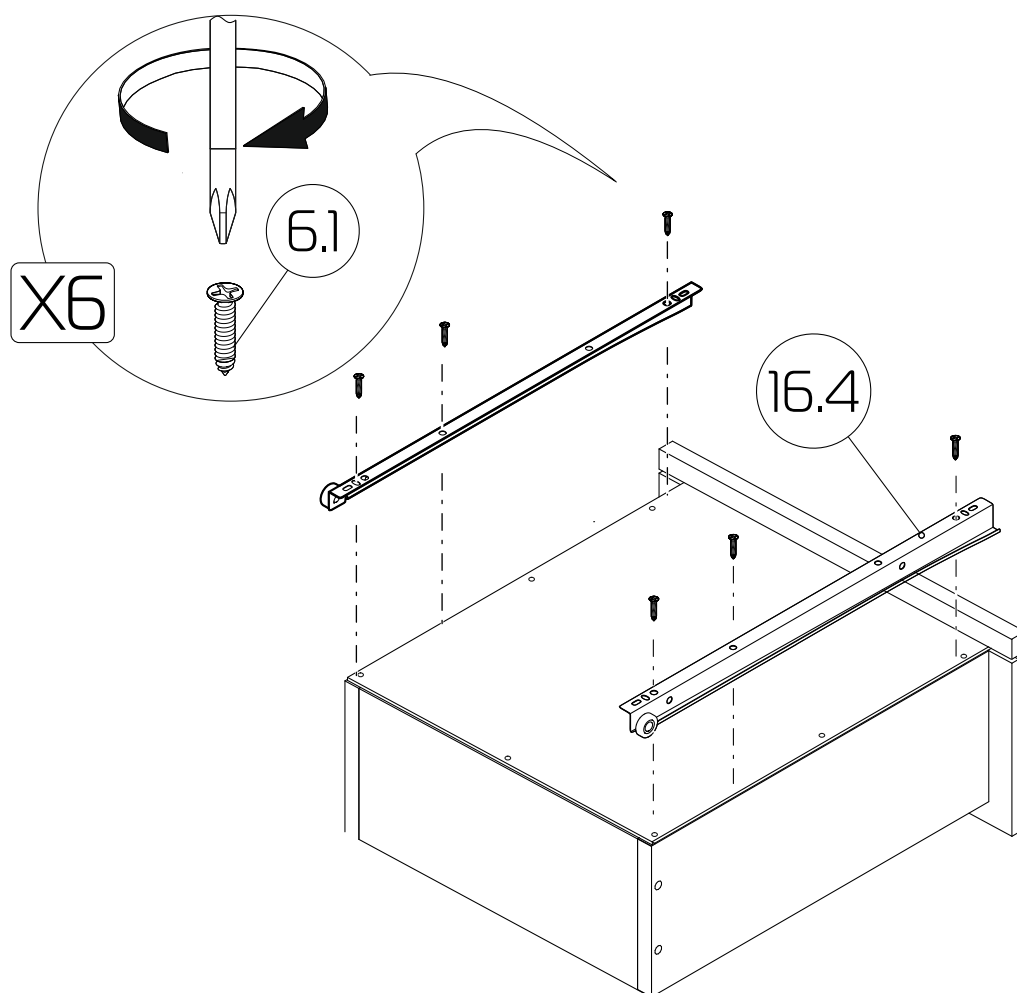

140 - Дно ящика ДВП (292x405x3) x 4 шт

9

Обратите внимание
Боковины ящика
универсальные - одинаковые!

10

11

12

13

x4

14

x4

15

16

Сборка двери для
стола "Милан-7"

①00 - Дверь (576x348x16) x 1 шт

①081 - Полка вкладная (320x446x16) x 1 шт

17