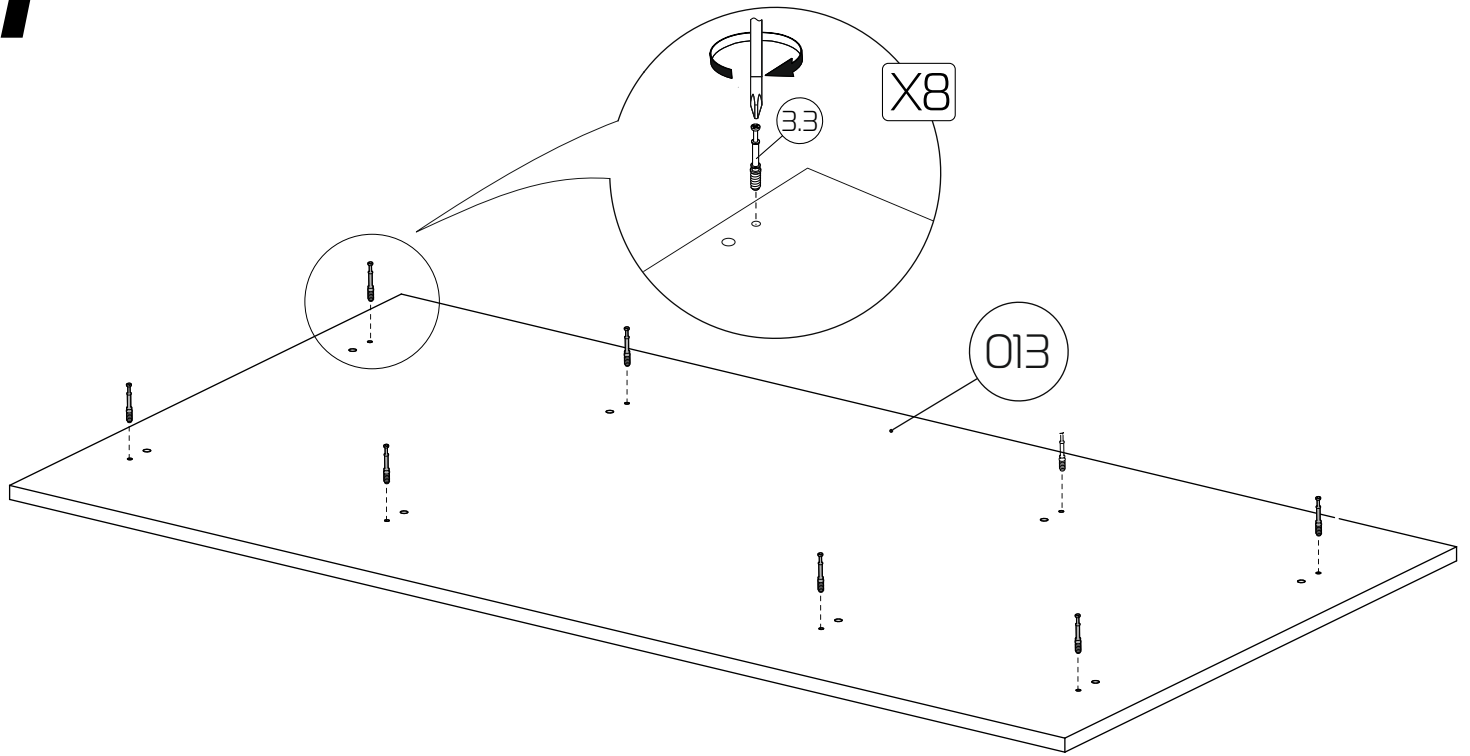

7

8

Направляющие для ящиков также можно крепить в правой тумбе!