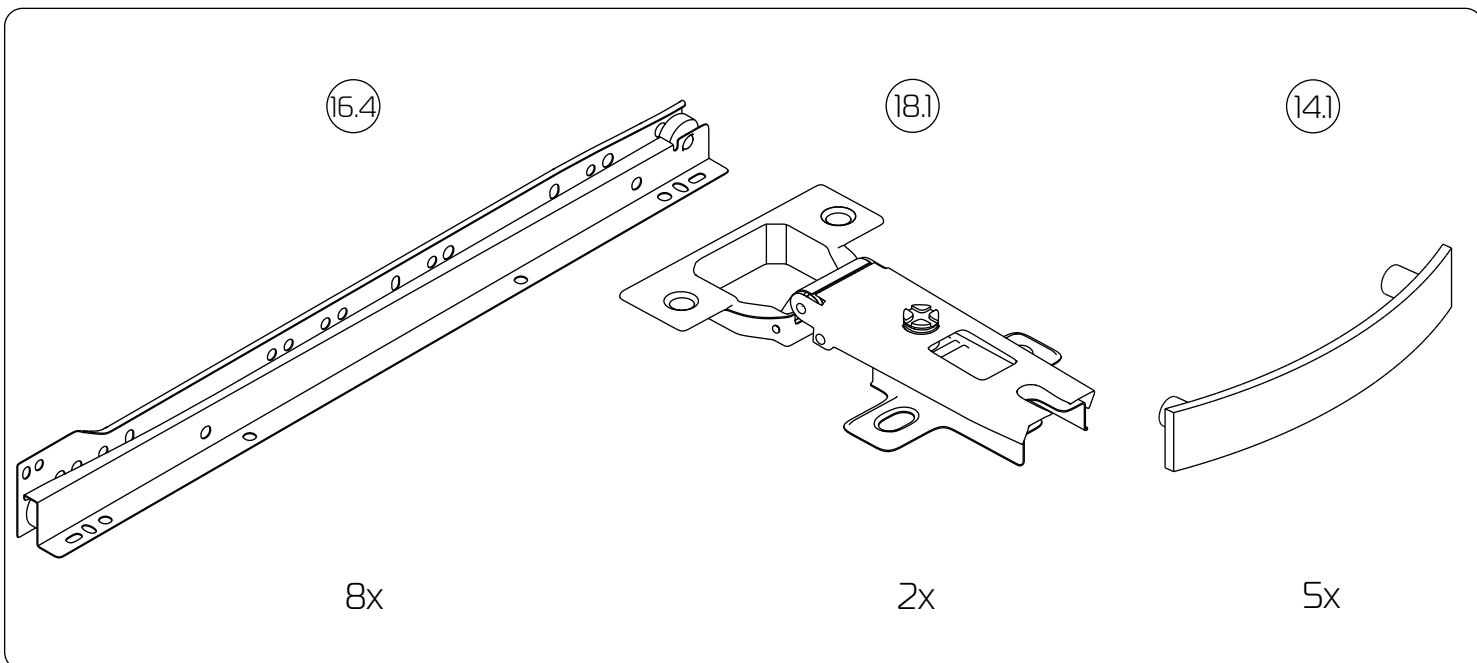

СТОЛ

«Милан-7»

инструкция по сборке

Перед сборкой:

60 мин.

- Проверьте внешний вид и целостность деталей в упаковке.
Претензии по их повреждению принимаются только при отсутствии следов сборки на деталях.
- Сохраните упаковку и паспорт изделия до окончания сборки.
При выявлении в процессе сборки брака и некомплектности изделия для оформления претензии необходимо предоставить информацию с этикетки и паспорта изделия.
- Проверьте количество деталей и фурнитуры по перечню.
Предприятие - изготовитель оставляет за собой право вносить конструктивные изменения в изделие, заменять фурнитуру и метизы на аналогичные. При недокомплекте или поломке детали обратитесь в магазин для её замены.
- Соблюдайте порядок сборки, приводимый в данной инструкции.
При несоблюдении инструкций по сборке и эксплуатации с компании - производителя снимаются гарантийные обязательства.

Обращаем Ваше внимание на то, что продукция фабрики Мастер продаётся только в оригинальной упаковке с логотипом MF Master. Остерегайтесь подделок!

Сборка стола
«Милан-7»

- ①③ - Столешница (1433x597x16) - 1шт
- ①⑧ - Бок внутренний левый (734x446x16) - 1шт
- ①⑨ - Бок внутренний правый (734x446x16) - 1шт
- ②⑤ - Бок внешний. левый (734x446x16) - 1шт
- ②⑥ - Бок внешний. правый (734x446x16) - 1шт
- ③③ - Царга (632x220x16) - 1шт
- ③④ - Горизонт (320x446x16) - 4шт
- ①⑤ - З/стенка ДВП (576x348x16) - 2шт

14

x4

15

16

Сборка двери для
стола "Милан-7"

①00 - Дверь (576x348x16) x 1 шт

①081 - Полка вкладная (320x446x16) x 1 шт

17