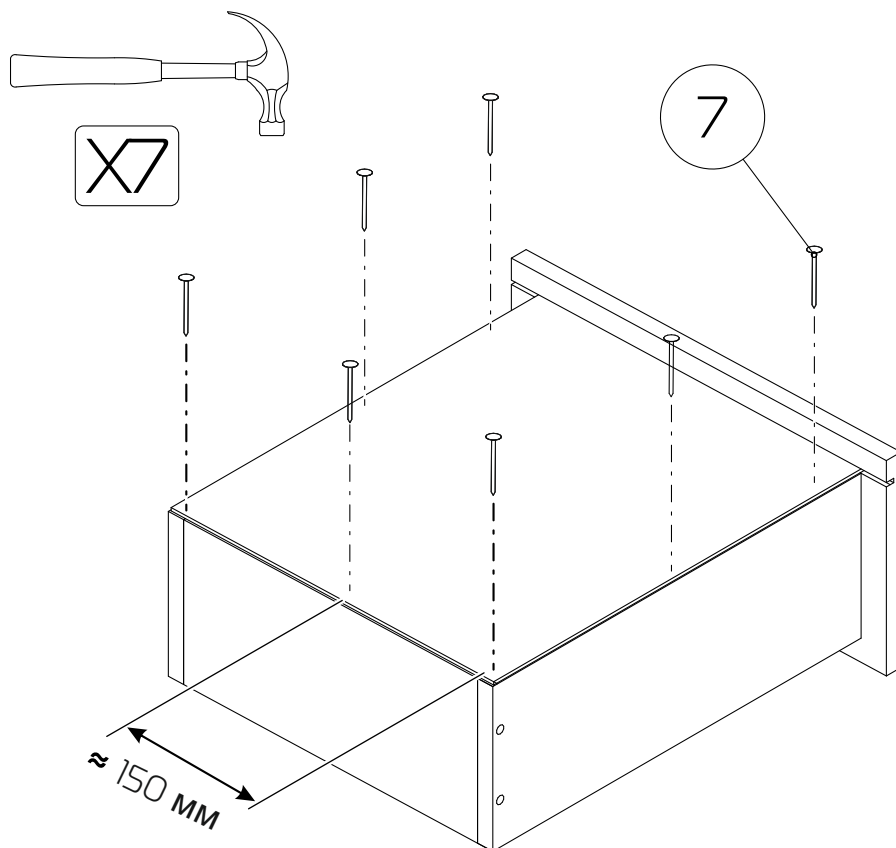

140 - Дно ящика ДВП (292x405x3) x 4 шт

9

Обратите внимание
Боковины ящика
универсальные - одинаковые!

10

11

12

13

x4

14

x4

15

16

Сборка двери для
стола "Милан-7"

①00 - Дверь (576x348x16) x 1 шт

①081 - Полка вкладная (320x446x16) x 1 шт

17