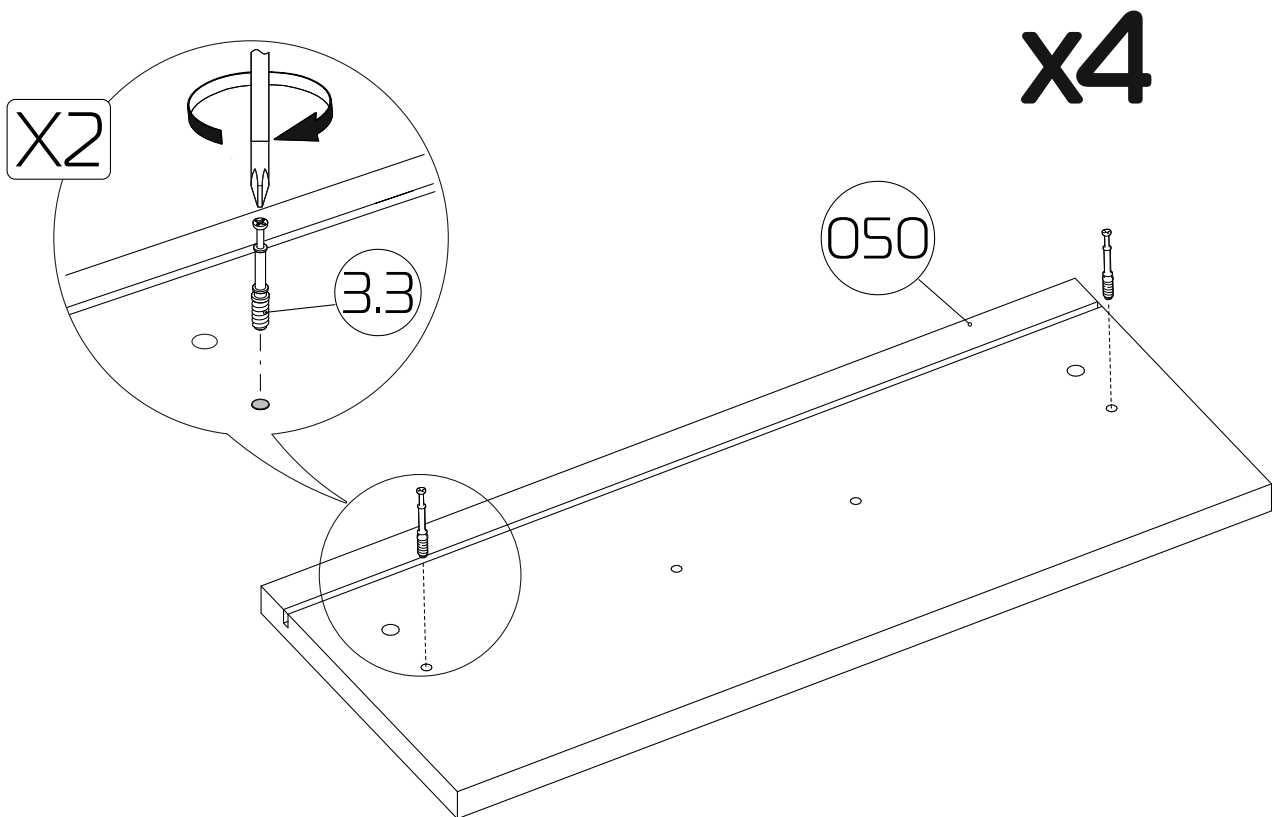

9

Обратите внимание
Боковины ящика
универсальные - одинаковые!

10