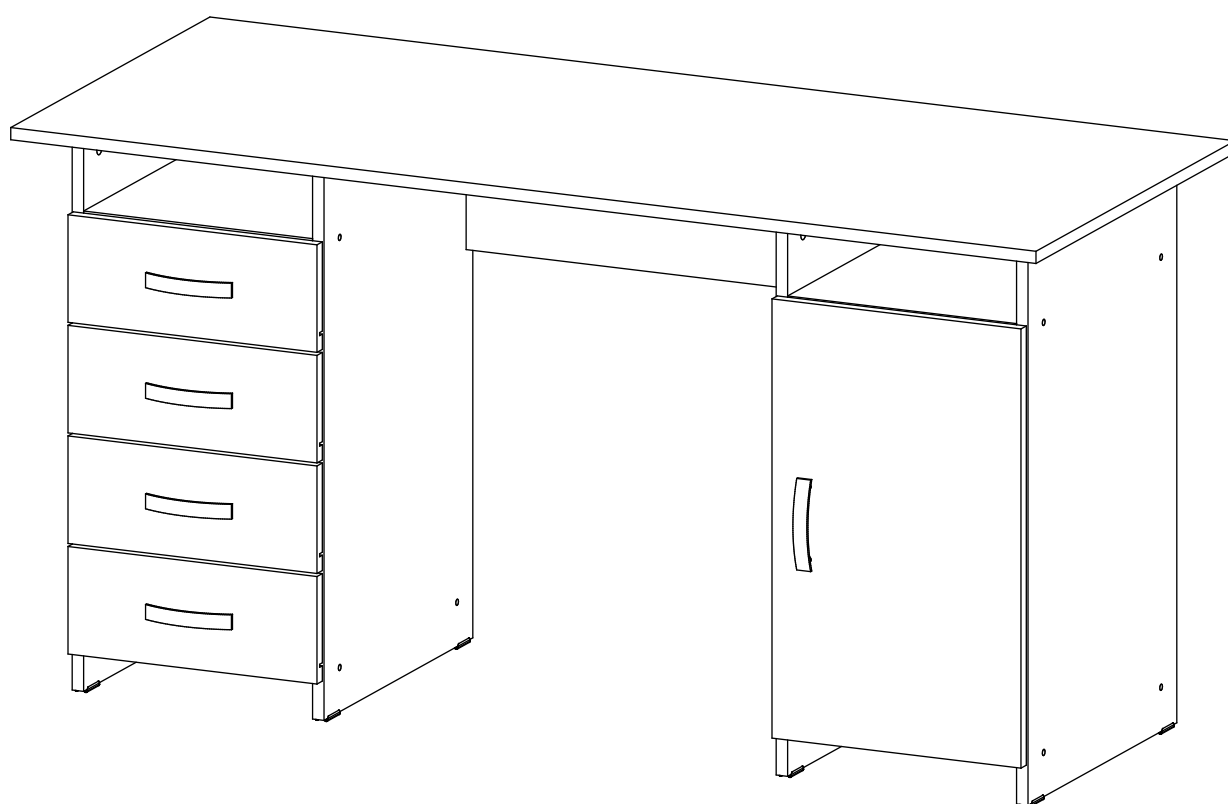

СТОЛ

«Милан-7»

инструкция по сборке

Перед сборкой:

60 мин.

- Проверьте внешний вид и целостность деталей в упаковке.
Претензии по их повреждению принимаются только при отсутствии следов сборки на деталях.
- Сохраните упаковку и паспорт изделия до окончания сборки.
При выявлении в процессе сборки брака и некомплектности изделия для оформления претензии необходимо предоставить информацию с этикетки и паспорта изделия.
- Проверьте количество деталей и фурнитуры по перечню.
Предприятие - изготовитель оставляет за собой право вносить конструктивные изменения в изделие, заменять фурнитуру и метизы на аналогичные. При недокомплекте или поломке детали обратитесь в магазин для её замены.
- Соблюдайте порядок сборки, приводимый в данной инструкции.
При несоблюдении инструкций по сборке и эксплуатации с компании - производителя снимаются гарантийные обязательства.

Обращаем Ваше внимание на то, что продукция фабрики Мастер продаётся только в оригинальной упаковке с логотипом MF Master. Остерегайтесь подделок!

Сборка стола
«Милан-7»

- ①③ - Столешница (1433x597x16) - 1шт
- ①⑧ - Бок внутренний левый (734x446x16) - 1шт
- ①⑨ - Бок внутренний правый (734x446x16) - 1шт
- ②⑤ - Бок внешний. левый (734x446x16) - 1шт
- ②⑥ - Бок внешний. правый (734x446x16) - 1шт
- ③③ - Царга (632x220x16) - 1шт
- ③④ - Горизонт (320x446x16) - 4шт
- ①⑤ - З/стенка ДВП (576x348x16) - 2шт

8

Направляющие для ящиков также можно крепить в правой тумбе!

Сборка ящиков для стола "Милан-7"

050 - Фасад ящика (348x141x16) x 4 шт

060 - Бок ящика (400x80x16) x 8 шт

070 - З/стенка ящика (262x80x16) x 4 шт

14

x4

15

16

Сборка двери для
стола "Милан-7"

①00 - Дверь (576x348x16) x 1 шт

①081 - Полка вкладная (320x446x16) x 1 шт

17