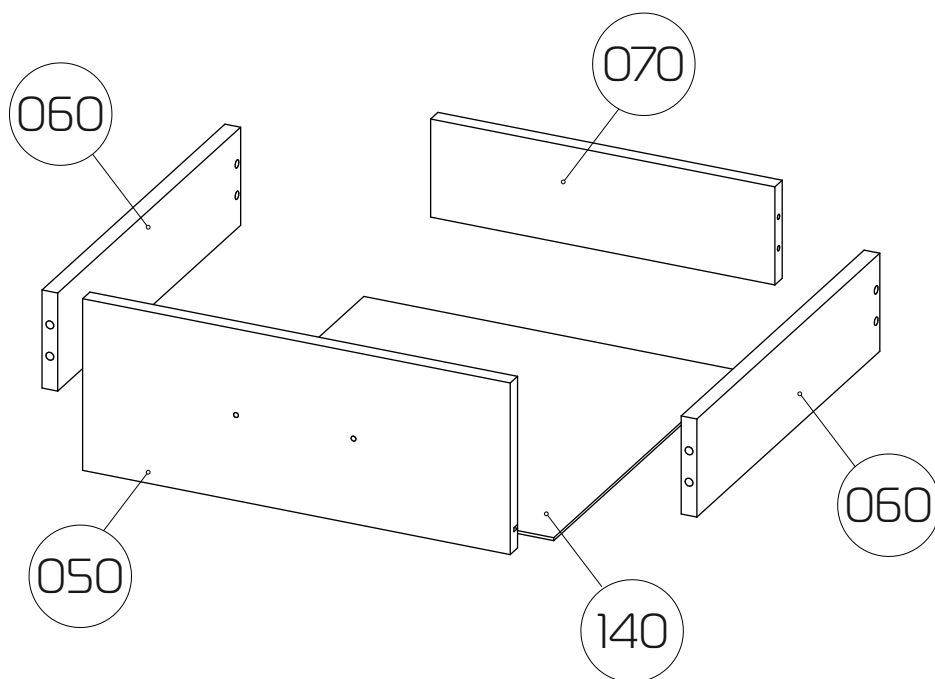

Обращаем Ваше внимание на то, что продукция фабрики Мастер продаётся только в оригинальной упаковке с логотипом MF Master. Остерегайтесь подделок!

Сборка стола
«Милан-7»

- ①③ - Столешница (1433x597x16) - 1шт
- ①⑧ - Бок внутренний левый (734x446x16) - 1шт
- ①⑨ - Бок внутренний правый (734x446x16) - 1шт
- ②⑤ - Бок внешний. левый (734x446x16) - 1шт
- ②⑥ - Бок внешний. правый (734x446x16) - 1шт
- ③③ - Царга (632x220x16) - 1шт
- ③④ - Горизонт (320x446x16) - 4шт
- ①⑤ - З/стенка ДВП (576x348x16) - 2шт

1:1

1

2

3

4

5

6

7

8

Направляющие для ящиков также можно крепить в правой тумбе!

Сборка ящиков для стола "Милан-7"

050 - Фасад ящика (348x141x16) x 4 шт

060 - Бок ящика (400x80x16) x 8 шт

070 - З/стенка ящика (262x80x16) x 4 шт

14

x4

15

16

Сборка двери для
стола "Милан-7"

①00 - Дверь (576x348x16) x 1 шт

①081 - Полка вкладная (320x446x16) x 1 шт

17