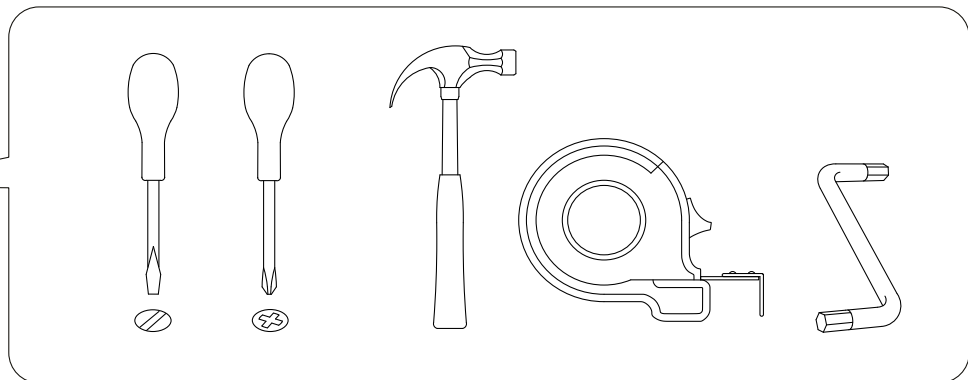

СТОЛ

«Милан-7»

инструкция по сборке

Перед сборкой:

60 мин.

- Проверьте внешний вид и целостность деталей в упаковке.
Претензии по их повреждению принимаются только при отсутствии следов сборки на деталях.
- Сохраните упаковку и паспорт изделия до окончания сборки.
При выявлении в процессе сборки брака и некомплектности изделия для оформления претензии необходимо предоставить информацию с этикетки и паспорта изделия.
- Проверьте количество деталей и фурнитуры по перечню.
Предприятие - изготовитель оставляет за собой право вносить конструктивные изменения в изделие, заменять фурнитуру и метизы на аналогичные. При недокомплекте или поломке детали обратитесь в магазин для её замены.
- Соблюдайте порядок сборки, приводимый в данной инструкции.
При несоблюдении инструкций по сборке и эксплуатации с компании - производителя снимаются гарантийные обязательства.

Обращаем Ваше внимание на то, что продукция фабрики Мастер продаётся только в оригинальной упаковке с логотипом MF Master. Остерегайтесь подделок!

Сборка стола
«Милан-7»

- ①③ - Столешница (1433x597x16) - 1шт
- ①⑧ - Бок внутренний левый (734x446x16) - 1шт
- ①⑨ - Бок внутренний правый (734x446x16) - 1шт
- ②⑤ - Бок внешний. левый (734x446x16) - 1шт
- ②⑥ - Бок внешний. правый (734x446x16) - 1шт
- ③③ - Царга (632x220x16) - 1шт
- ③④ - Горизонт (320x446x16) - 4шт
- ①⑤ - З/стенка ДВП (576x348x16) - 2шт

14

x4

15

16

Сборка двери для
стола "Милан-7"

①00 - Дверь (576x348x16) x 1 шт

①081 - Полка вкладная (320x446x16) x 1 шт

17