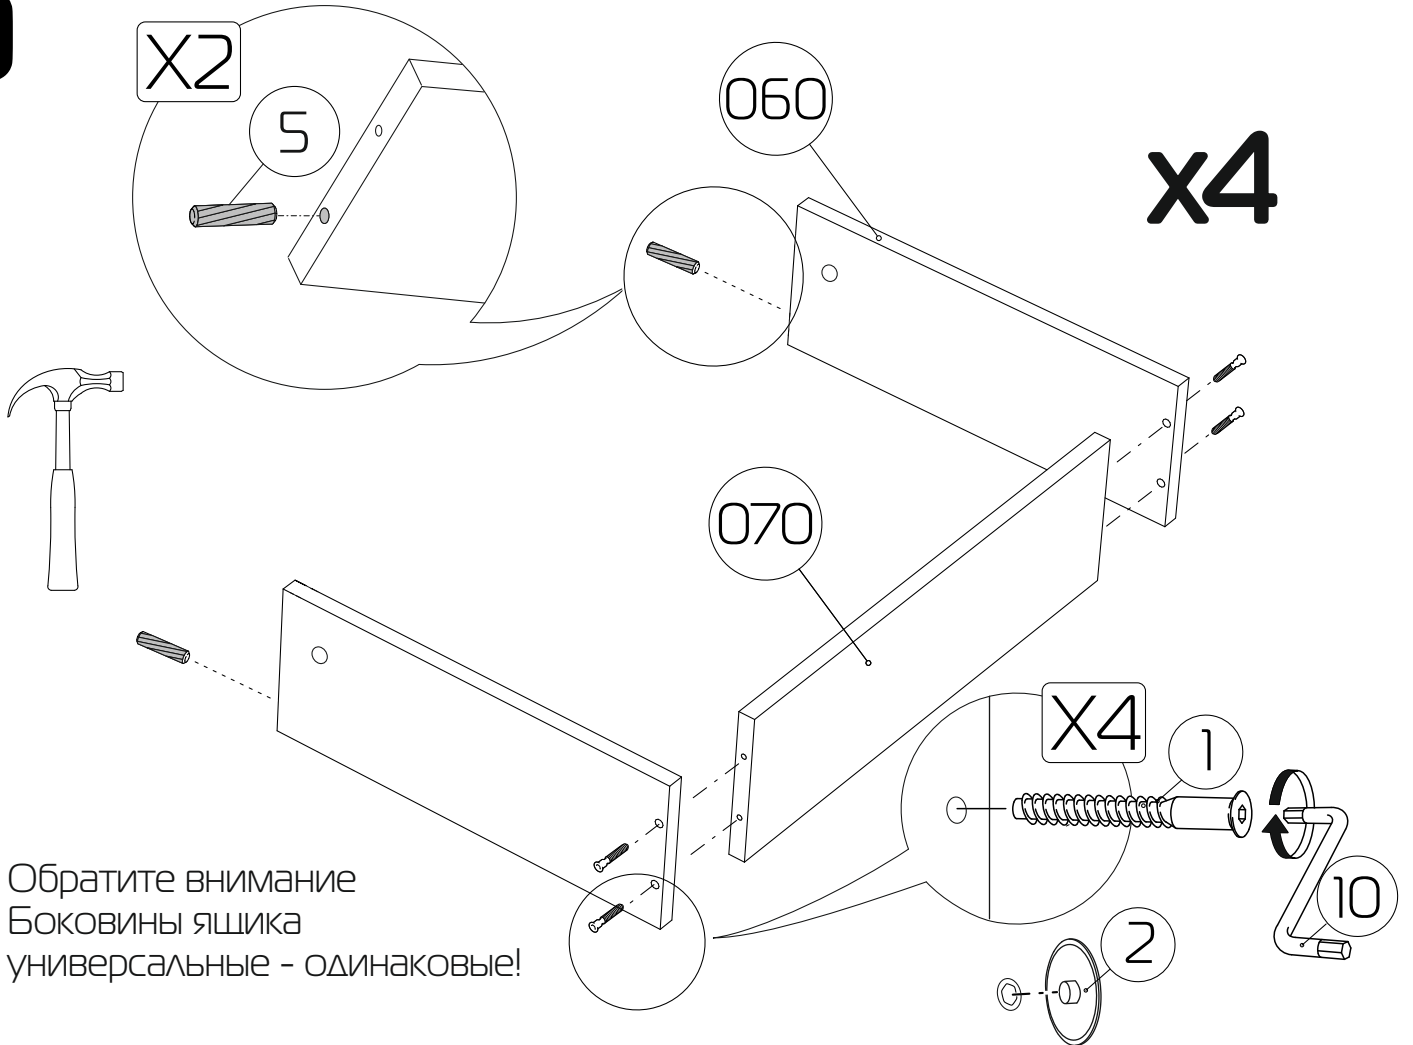

9

Обратите внимание
Боковины ящика
универсальные - одинаковые!

10