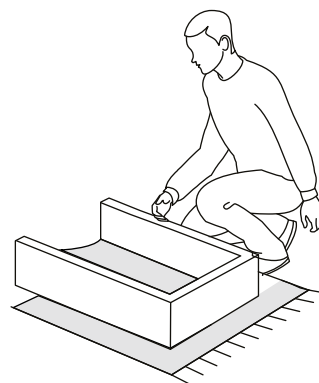

Перед сборкой:

60 мин.

- Проверьте внешний вид и целостность деталей в упаковке.
  Претензии по их повреждению принимаются только при отсутствии следов сборки на деталях.
- Сохраните упаковку и паспорт изделия до окончания сборки.
  При выявлении в процессе сборки брака и некомплектности изделия для оформления претензии необходимо предоставить информацию с этикетки и паспорта изделия.
- Проверьте количество деталей и фурнитуры по перечню.
  Предприятие - изготовитель оставляет за собой право вносить конструктивные изменения в изделие, заменять фурнитуру и метизы на аналогичные. При недокомплекте или поломке детали обратитесь в магазин для её замены.
- Соблюдайте порядок сборки, приводимый в данной инструкции.
  При несоблюдении инструкций по сборке и эксплуатации с компании - производителя снимаются гарантийные обязательства.

Обращаем Ваше внимание на то, что продукция фабрики Мастер продаётся только в оригинальной упаковке с логотипом MF Master. Остерегайтесь подделок!